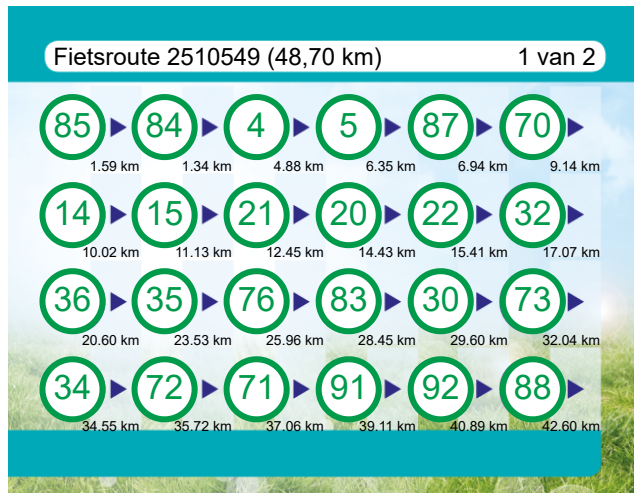

#	Beschrijving	Afstand	Tijd
89	89 (De Hoeven, 5154PD, Heusden, Noord-Brabant, Nederland)	44.38 km	0:00
88	88 (Heusdenseweg, 5154EJ, Heusden, Noord-Brabant, Nederland)	46.08 km	0:00
86	86 (Kooilaan, 5156MB, Heusden, Noord-Brabant, Nederland)	47.98 km	0:00
85	85 (Steenweg, 5256, Heusden, Noord-Brabant, Nederland)	49.57 km	0:00

Knooppunt Wijzer

Fietslabel