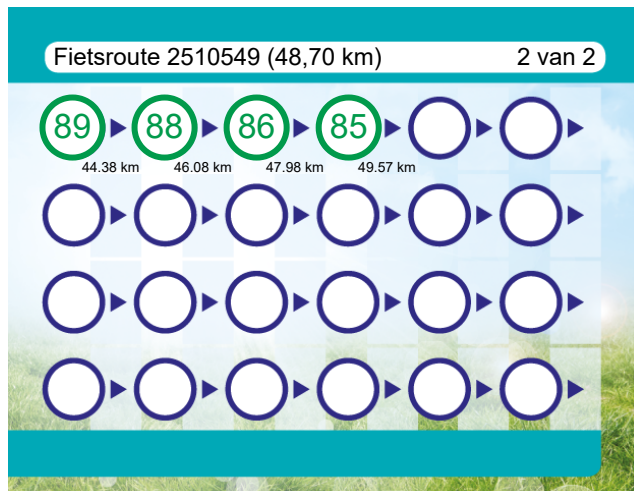

#	Beschrijving	Afstand	Tijd
89	89 (De Hoeven, 5154PD, Heusden, Noord-Brabant, Nederland)	44.38 km	0:00
88	88 (Heusdenseweg, 5154EJ, Heusden, Noord-Brabant, Nederland)	46.08 km	0:00
86	86 (Kooilaan, 5156MB, Heusden, Noord-Brabant, Nederland)	47.98 km	0:00
85	85 (Steenweg, 5256, Heusden, Noord-Brabant, Nederland)	49.57 km	0:00

Knooppunt Wijzer

Fietslabel