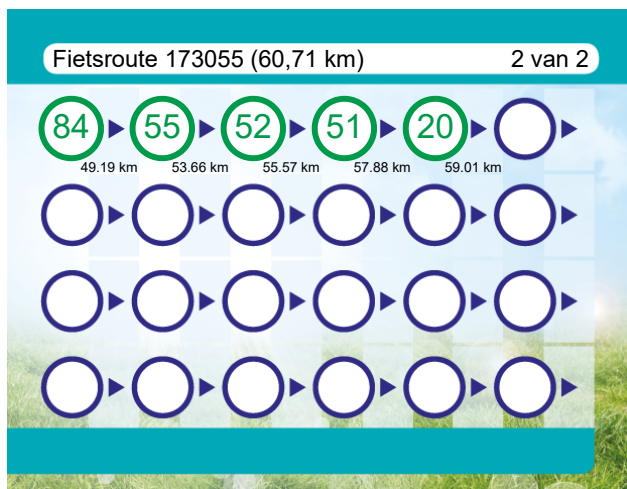

#	Beschrijving	Afstand	Tijd
51	51 (Eexterweg, 9461CR, Aa en Hunze, Drenthe, The Netherlands)	57.88 km	0:00
20	20 (Eexterweg, 9461BA, Aa en Hunze, Drenthe, The Netherlands)	59.01 km	0:00

Knooppunt Wijzer

Fietslabel