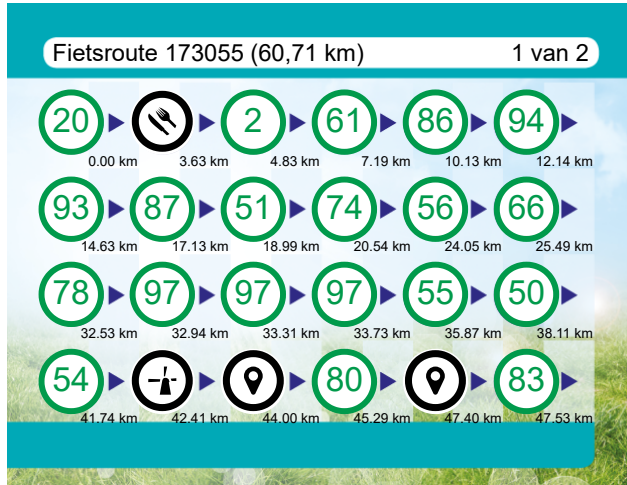

#	Beschrijving	Afstand	Tijd
51	51 (Eexterweg, 9461CR, Aa en Hunze, Drenthe, The Netherlands)	57.88 km	0:00
20	20 (Eexterweg, 9461BA, Aa en Hunze, Drenthe, The Netherlands)	59.01 km	0:00

Knooppunt Wijzer

Fietslabel