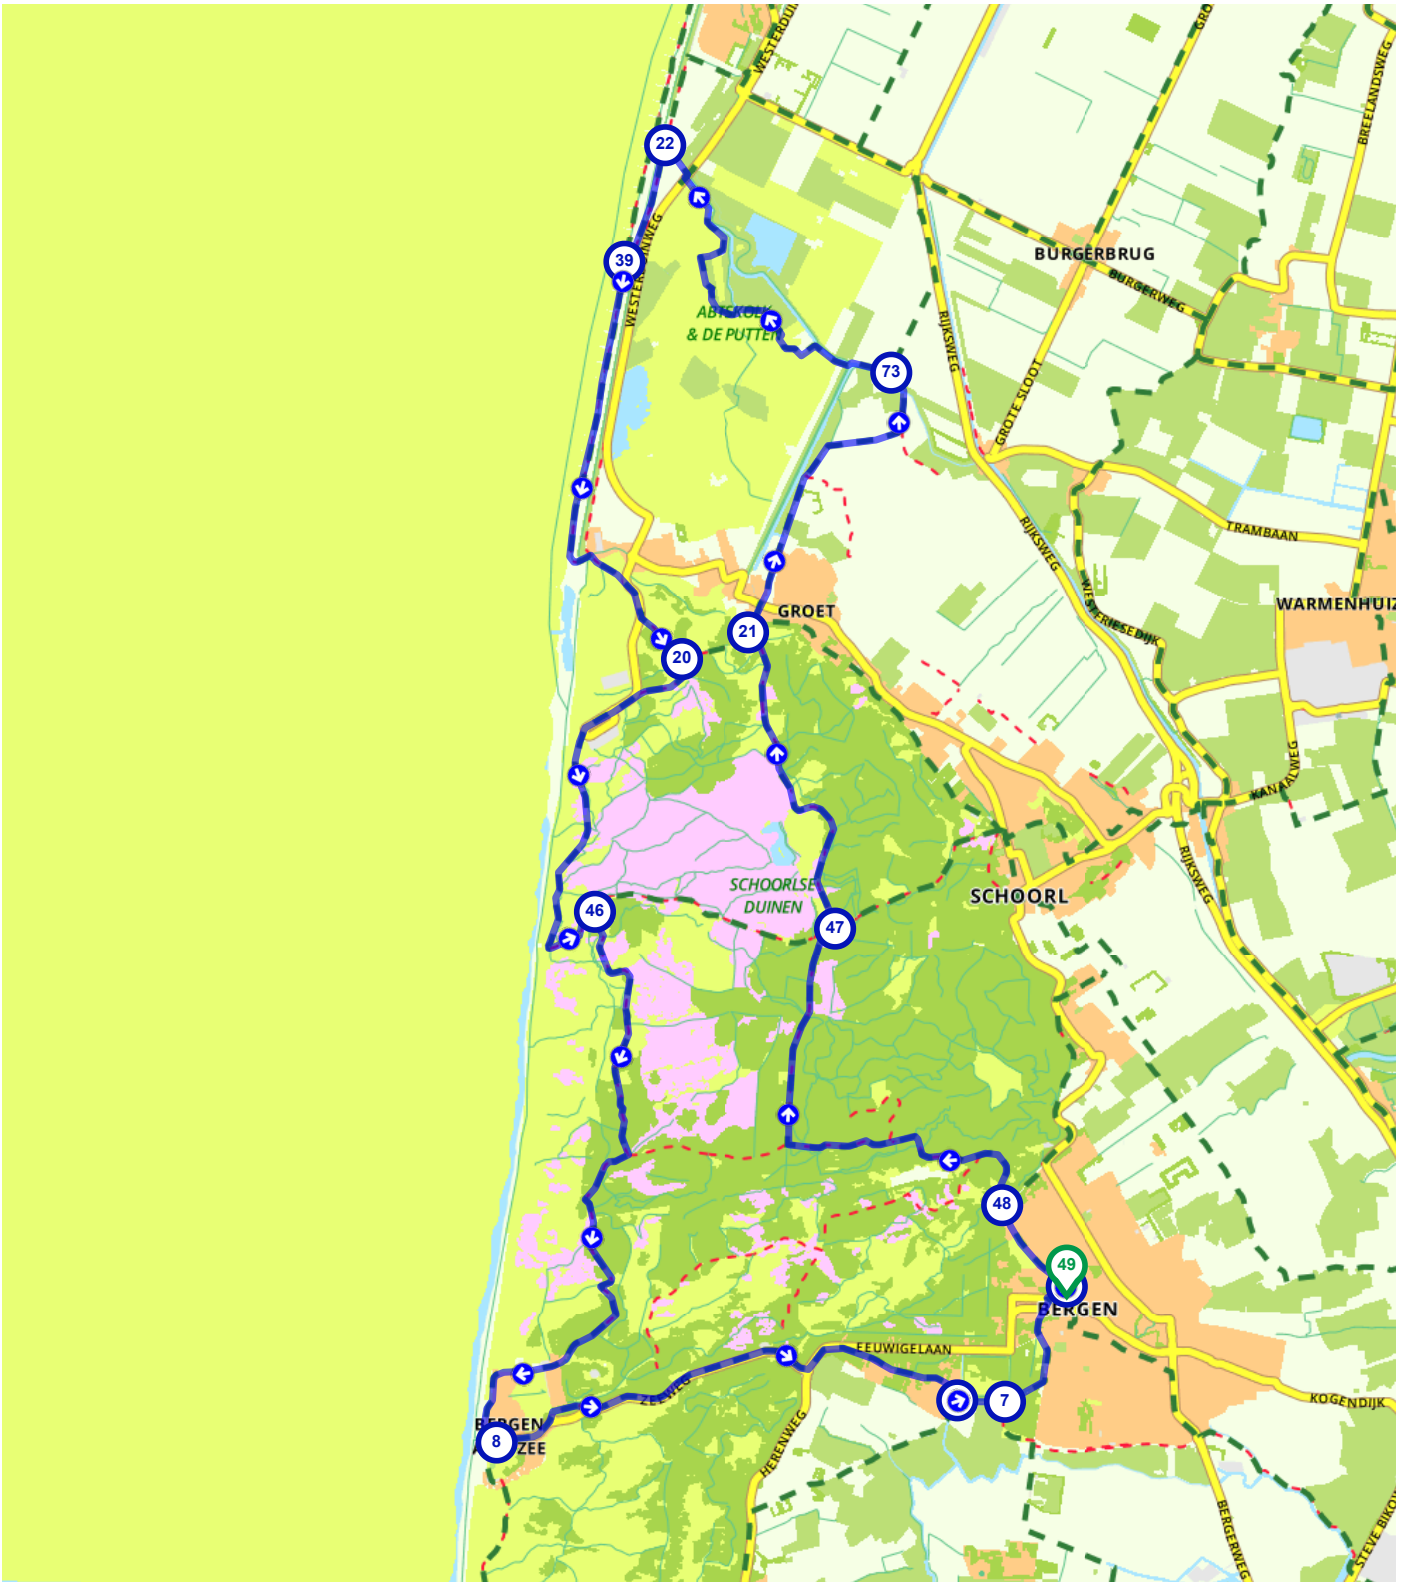

# Gegroet

Nederland | Noord-Holland | Bergen (NH) | 34.65 km (Ongeveer 02:02 u) | Fietsroute 4193906

## Routebeschrijving

#	Beschrijving	afstand
49	49 (Breelaan, 1861ER, Bergen (NH), Noord-Holland, Nederland)	0,00 km
48	48 (Duinweg, 1861GJ, Bergen (NH), Noord-Holland, Nederland)	0,87 km
47	47 (Schoorlse Zeeweg, 1871PA, Bergen (NH), Noord-Holland, Nederland)	5,12 km
21	21 (Hargerzeeweg, 1873HK, Bergen (NH), Noord-Holland, Nederland)	8,05 km
73	73 (Oude Schoorlse Zeedijk, 1871PT, Schagen, Noord-Holland, Nederland)	10,88 km
22	22 (Leiweg, 1755KM, Schagen, Noord-Holland, Nederland)	14,42 km
39	39 (Westerduinweg, 1755KM, Bergen (NH), Noord-Holland, Nederland)	15,45 km
20	20 (Hargerzeeweg, 1871GS, Bergen (NH), Noord-Holland, Nederland)	19,32 km
46	46 (SC-48, 1871GZ, Bergen (NH), Noord-Holland, Nederland)	22,88 km
8	8 (Van der Wijckplein, 1865AN, Bergen (NH), Noord-Holland, Nederland)	28,59 km
7	7 (Mosselenbuurt, 1861CA, Bergen (NH), Noord-Holland, Nederland)	32,95 km
7	7 (Sluislaan, 1861PG, Bergen (NH), Noord-Holland, Nederland)	33,35 km
49	49 (Breelaan, 1861ER, Bergen (NH), Noord-Holland, Nederland)	34,65 km

## Praktische informatie

-  Parkeerplaats centrum  
Binnenhof  
1861JW Bergen (NH)
-  VVW Schoorl bij Buitencentrum Schoorlse Duinen  
Oorsprongweg  
1871HC Bergen (NH)  
[info@vvschoorl.nl](mailto:info@vvschoorl.nl)
-  Alkmaar  
Stationsweg  
1815 CB Alkmaar
-  Oplaadpunt  
Breelaan  
1861GC Bergen (NH)
-  Bezoekerscentrum Het Zandspoor  
Oorsprongweg  
1871HC Bergen (NH)
-  Fietsenwinkel Schoorl  
Laanweg 7  
1871 BH Schoorl  
[info@fietsenwinkelschoorl.nl](mailto:info@fietsenwinkelschoorl.nl)